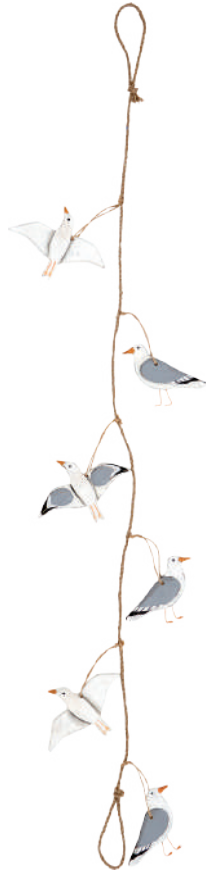

**D2036**  
H: 128 CM (X3)  
Wood + Rope

**D2247**  
H: 120 CM (X3)  
Wood + Rope + Metal

**D2244**  
H: 120 CM (X3)  
Wood + Rope

**D2245**  
H: 120 CM (X3)  
Cork + Rope

**D1368**  
H: 120 CM (X3)  
Wood + Rope