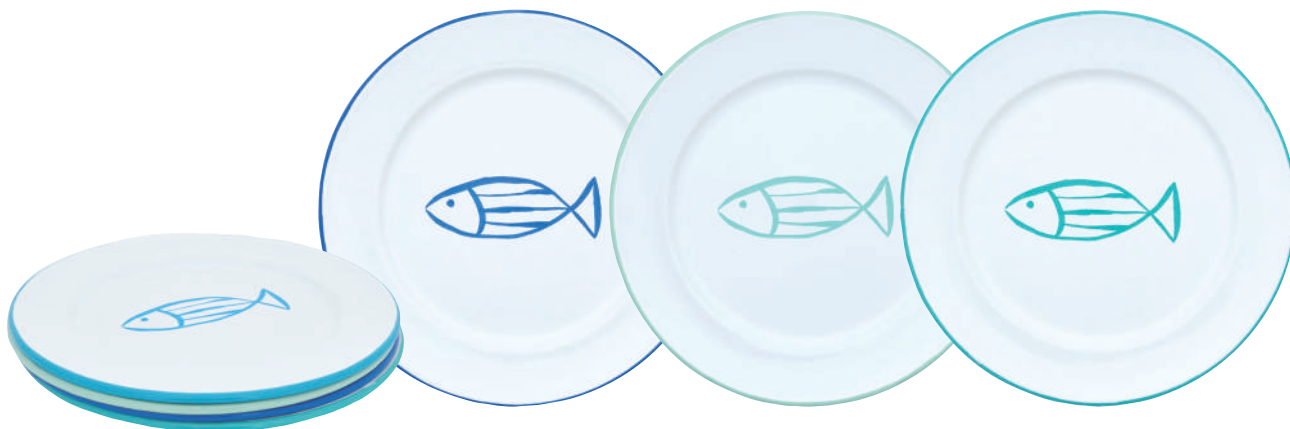

D7856
Ø: 30 CM - H: 2 CM SET 4
Enamelware