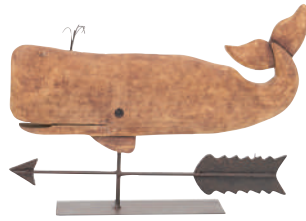

**D2767** | Wall Decor  
L: 27,5 CM - H: 26,5 CM (X2)  
Wood

**D2766** | Wall Decor  
L: 48,5 CM - H: 46,5 CM (X2)  
Wood

**D2763**  
L: 15 CM - H: 8,5 CM (X8)  
Wood

**D2762**  
L: 21,5 CM - H: 12 CM (X4)  
Wood

**D2710**  
L: 19,5 CM - H: 19 CM (X2)  
Wood

**D2709**  
L: 38 CM - H: 32 CM (X2)  
Wood

**D2764**  
L: 33 CM - W: 14 CM - H: 3 CM SET 3  
L: 27,5 CM - W: 11 CM - H: 2,5 CM  
L: 22 CM - W: 9 CM - H: 2,5 CM  
Wood + Rope