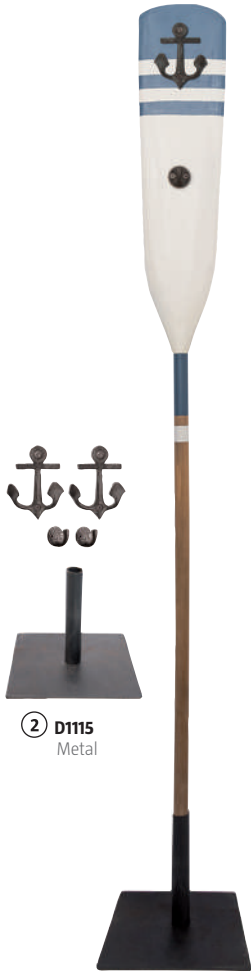

② D1115
Metal

① **Delivered with two fasteners made in rope.**
Se entrega con dos sujeciones de cuerda.
Livré avec deux fixations faites en corde.
Fornito con due elementi di fissaggio fatti in corda.
Sokazko bi euskarrirekin dator.

② **Set made of metallic base and four hangers.**
Set que incluye base metálica y cuatro colgadores.
Set d'une base métallique et quatre crochets.
Set di base metallica e quattro ganci.
Metalezko oinarria eta lau gakok osatzen dute seta.