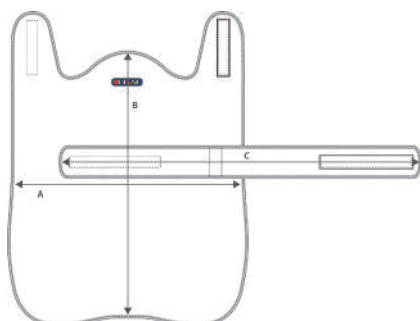

**D1174** | Leash  
 L: 150 CM  
 Rope

**D6968** | Bowl  
 Ø: 18 CM - H: 10 CM (X3)  
 Enamelware

**D6969** | Bowl  
 Ø: 16 CM - H: 8 CM (X3)  
 Enamelware

**D2204** | Bed  
 Ø: 70 CM  
 Cotton + Rope

**D2202** | Bed  
 L: 105 CM - H: 85 CM  
 Cotton + Leather