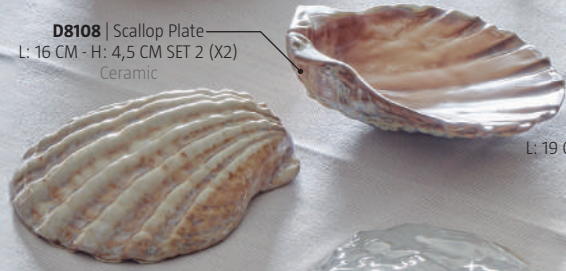

**D8057** | Oyster Plate  
L: 52 CM - W: 24 CM - H: 4 CM (X4)  
Ceramic

**D8108** | Scallop Plate  
L: 16 CM - H: 4,5 CM SET 2 (X2)  
Ceramic

**D8055** | Oyster Saucer  
L: 19 CM - W: 14 CM - H: 3 CM (X6)  
Ceramic