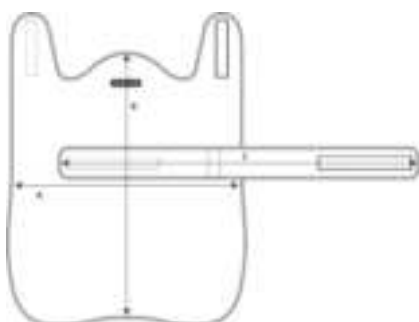

| Raincoat Measurements |

	S	M	L
A	38 CM	49 CM	60 CM
B	39 CM	59,5 CM	80 CM
C	58 CM	79 CM	100 CM